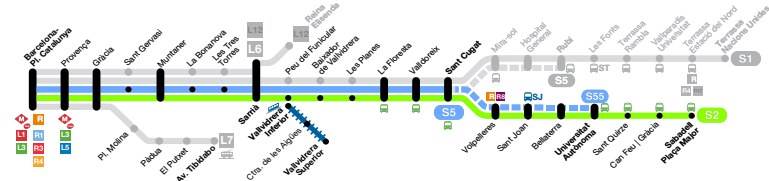

- Informational text regarding reserved seats for students, connections with other lines, and contact information for timetables.

Barcelona-Pi. Catalunya -> Sabadell Feiners no lectius / Laborables no lectivos / Weekdays non-term time

Table of train departure times for the Barcelona-Pi. Catalunya to Sabadell route during non-lective weekdays. Includes columns for various stations and specific departure times.

Sabadell -> Barcelona-Pi. Catalunya Feiners no lectius / Laborables no lectivos / Weekdays non-term time

Table of train departure times for the Sabadell to Barcelona-Pi. Catalunya route during non-lective weekdays. Includes columns for various stations and specific departure times.

Pl. Catalunya-Sant Cugat Els trens que circulen de Pl. Catalunya a Sant Cugat tenen una freqüència mitjana de pas entre 4 i 6 minuts, els dies feiners, i de 10 minuts, els festius.

- Enllaç amb metro, Enllaç amb RENFE, Estació amb aparcament, Autobús urbà, Funicular

- Enlace con metro, Enlace con RENFE, Estación con aparcamiento, Autobús urbano, Funicular

- Metro link, RENFE link with local lines, Station with car park, Station with taxi rank, Local bus, Funicular